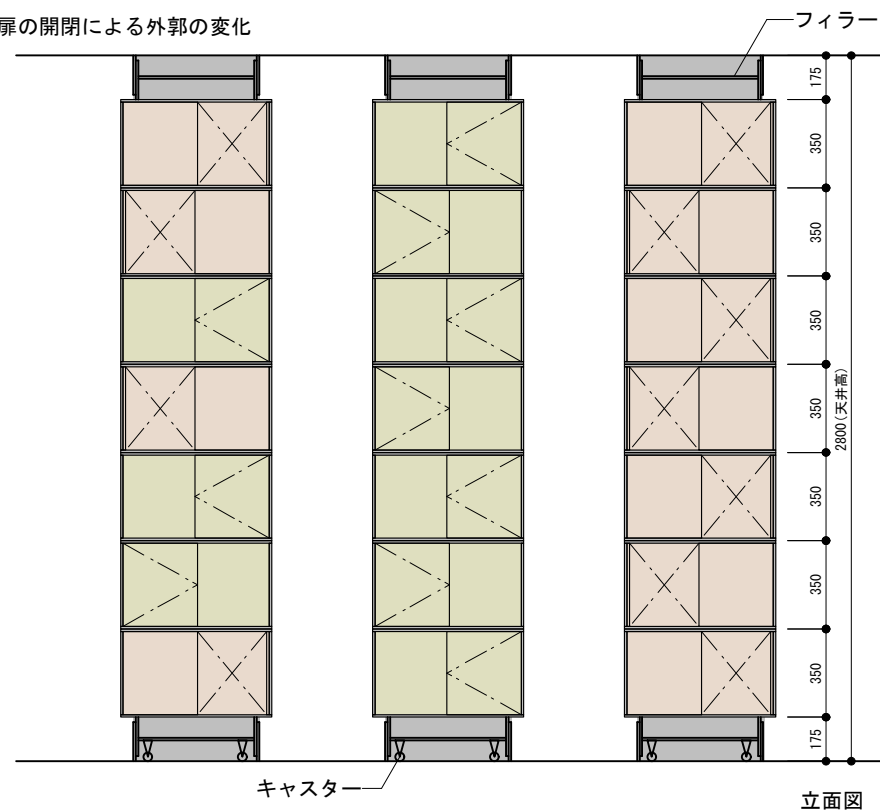

DOT tower

オフィスの森に生る果実

葉の生茂る景色から
葉が落ち、熟成し
色とりどりの実が生る
森の中にいるようにリラックスしながらも
時の流れが身近に感じられる

閉じて内に秘めているときは落ち着いた緑色

開いて表現するときには注目を浴びる赤茶色

扉の操作による色の変化を感じ、楽しもう

オフィスに林立するドットタワーは自由に動き回り、回転し、
プレゼンの手助け、日常業務の記録、来客時の接待、ディスプレイ等に利用される

一つ一つのピースはバラバラに回転させることができ
これが扉の開閉と相まって、
ドットの集合による色彩の変化を強調する

制作期間(緑)と広報・プレゼン期間(赤茶)の色彩の移ろいがオフィスに活気と効率をもたらす

完熟の赤茶

扉の開閉による外郭の変化

扉の表裏で色を変える

ピースの接続部分はフッ素樹脂の滑り材

一つ一つのピースは自由に回転できる