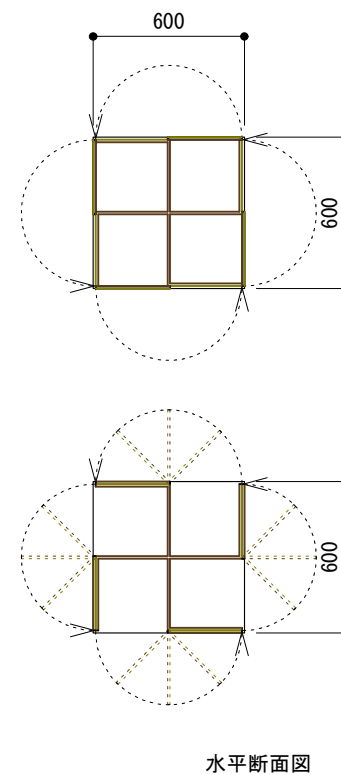

DOT tower

オフィスの森に生る果実

葉の生茂る景色から
葉が落ち、熟成し
色とりどりの実が生る
森の中にいるようにリラックスしながらも
時の流れが身近に感じられる

閉じて内に秘めているときは落ち着いた緑色

開いて表現するときには注目を浴びる赤茶色

扉の操作による色の変化を感じ、楽しもう

オフィスに林立するドットタワーは自由に動き回り、回転し、
プレゼンの手助け、日常業務の記録、来客時の接待、ディスプレイ等に利用される

一つ一つのピースはバラバラに回転させることができ
これが扉の開閉と相まって、
ドットの集合による色彩の変化を強調する

制作期間(緑)と広報・プレゼン期間(赤茶)の色彩の移ろいがオフィスに活気と効率をもたらす

完熟の赤茶

扉の開閉による外観の変化

扉の表裏で色を変える
ピースの接続部分はフッ素樹脂の滑り材

一つ一つのピースは自由に回転できる