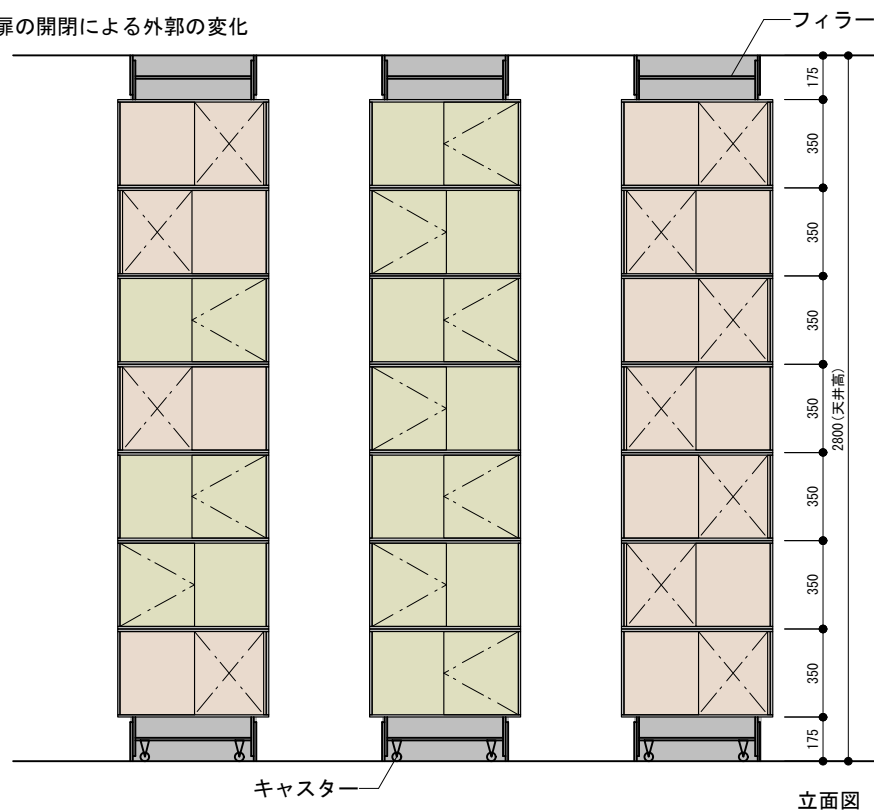

DOT tower

オフィスの森に生る果実

葉の生茂る景色から
葉が落ち、熟成し
色とりどりの実が生る
森の中にいるようにリラックスしながらも
時の流れが身近に感じられる

閉じて内に秘めているときは落ち着いた緑色

開いて表現するときには注目を浴びる赤茶色

扉の操作による色の変化を感じ、楽しもう

オフィスに林立するドットタワーは自由に動き回り、回転し、
プレゼンの手助け、日常業務の記録、来客時の接待、ディスプレイ等に利用される

一つ一つのピースはバラバラに回転させることができ
これが扉の開閉と相まって、
ドットの集合による色彩の変化を強調する

制作期間(緑)と広報・プレゼン期間(赤茶)の色彩の移ろいがオフィスに活気と効率をもたらす

完熟の赤茶

扉の開閉による外観の変化

扉の表裏で色を変える
ピースの接続部分はフッ素樹脂の滑り材

一つ一つのピースは自由に回転できる