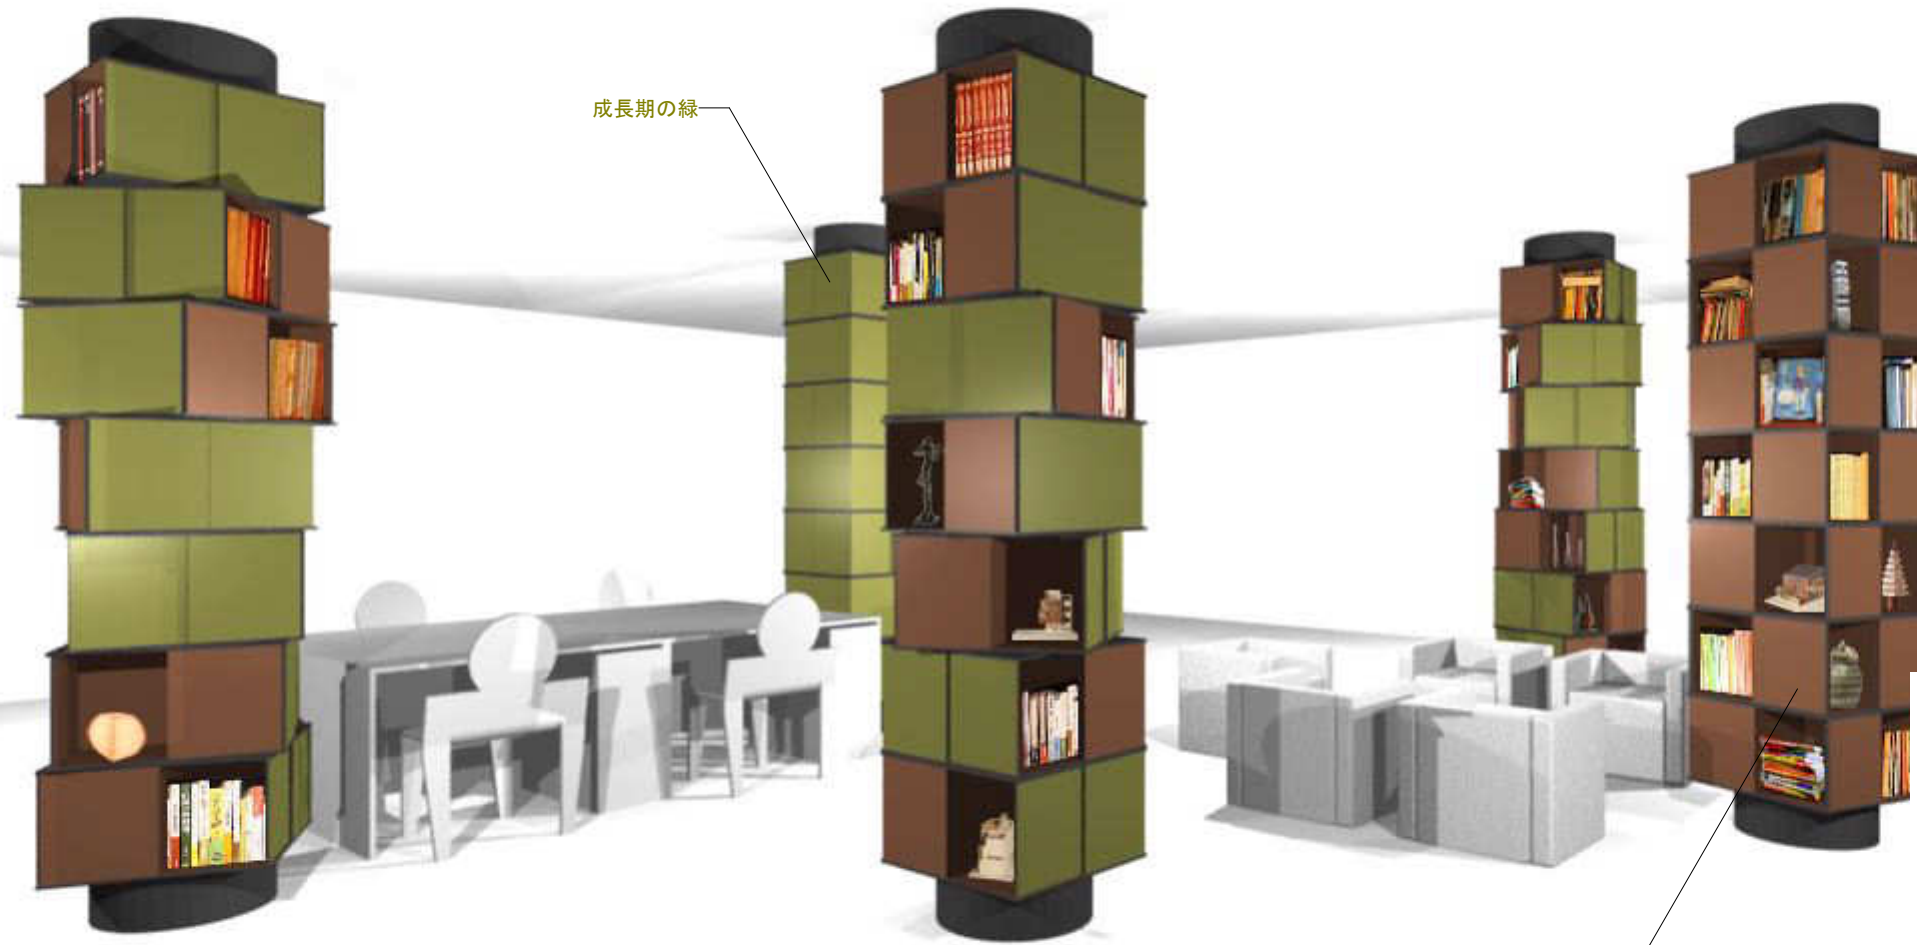

DOT tower

オフィスの森に生る果実

葉の生茂る景色から
葉が落ち、熟成し
色とりどりの実が生る
森の中にいるようにリラックスしながらも
時の流れが身近に感じられる

閉じて内に秘めているときは落ち着いた緑色

開いて表現するときには注目を浴びる赤茶色

扉の操作による色の変化を感じ、楽しもう

オフィスに林立するドットタワーは自由に動き回り、回転し、
プレゼンの手助け、日常業務の記録、来客時の接待、ディスプレイ等に利用される

一つ一つのピースはバラバラに回転させることができ
これが扉の開閉と相まって、
ドットの集合による色彩の変化を強調する

制作期間(緑)と広報・プレゼン期間(赤茶)の色彩の移ろいがオフィスに活気と効率をもたらす

完熟の赤茶

扉の開閉による外観の変化

扉の表裏で色を変える
ピースの接続部分はフッ素樹脂の滑り材

一つ一つのピースは自由に回転できる