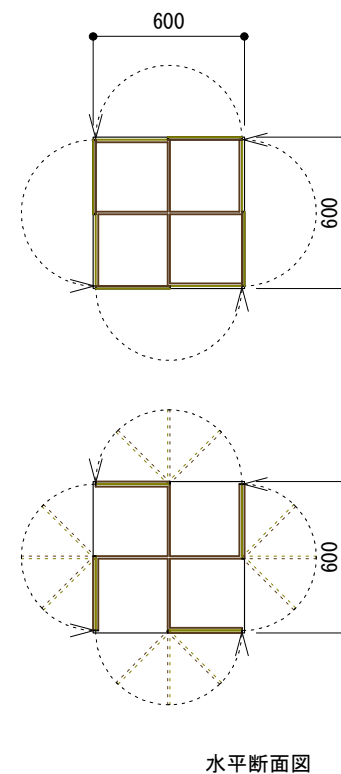

DOT tower

オフィスの森に生る果実

葉の生茂る景色から
葉が落ち、熟成し
色とりどりの実が生る
森の中にいるようにリラックスしながらも
時の流れが身近に感じられる

閉じて内に秘めているときは落ち着いた緑色

開いて表現するときには注目を浴びる赤茶色

扉の操作による色の変化を感じ、楽しもう

オフィスに林立するドットタワーは自由に動き回り、回転し、
プレゼンの手助け、日常業務の記録、来客時の接待、ディスプレイ等に利用される

一つ一つのピースはバラバラに回転させることができ
これが扉の開閉と相まって、
ドットの集合による色彩の変化を強調する

制作期間(緑)と広報・プレゼン期間(赤茶)の色彩の移ろいがオフィスに活気と効率をもたらす

完熟の赤茶

扉の開閉による外郭の変化

扉の表裏で色を変える

ピースの接続部分はフッ素樹脂の滑り材

一つ一つのピースは自由に回転できる