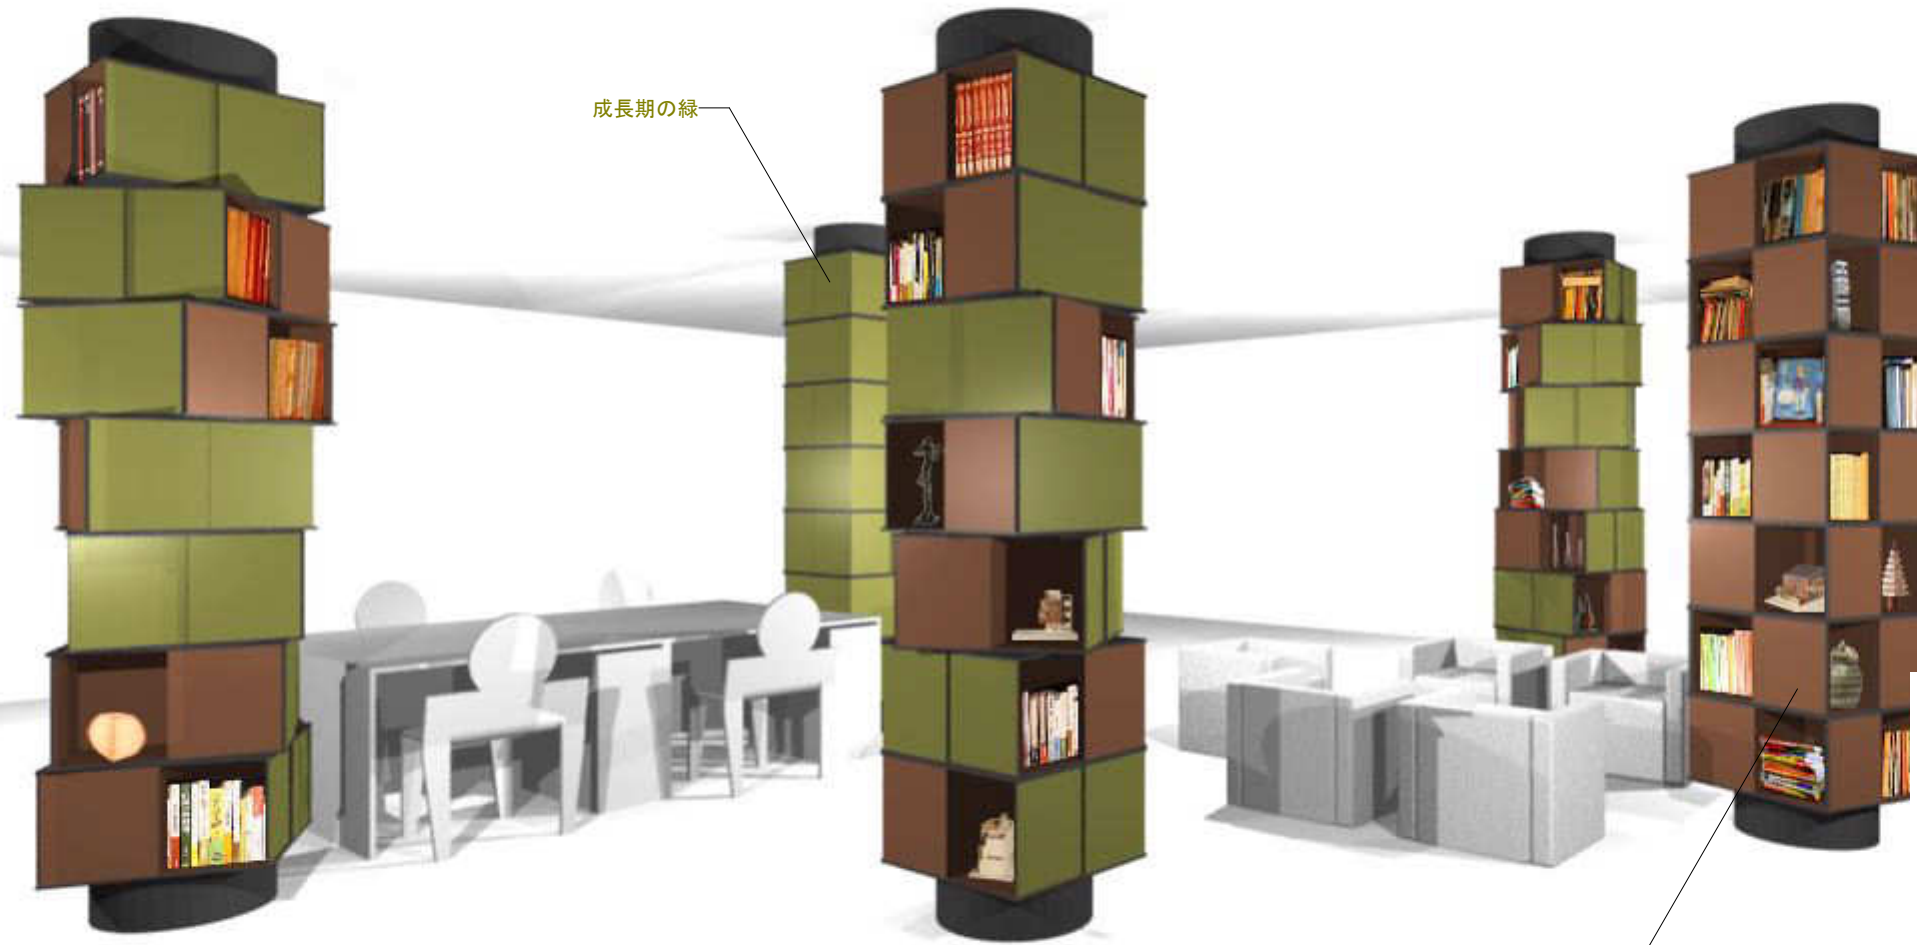

DOT tower

オフィスの森に生る果実

葉の生茂る景色から
葉が落ち、熟成し
色とりどりの実が生る
森の中にいるようにリラックスしながらも
時の流れが身近に感じられる

閉じて内に秘めているときは落ち着いた緑色

開いて表現するときには注目を浴びる赤茶色

扉の操作による色の変化を感じ、楽しもう

オフィスに林立するドットタワーは自由に動き回り、回転し、
プレゼンの手助け、日常業務の記録、来客時の接待、ディスプレイ等に利用される

一つ一つのピースはバラバラに回転させることができ
これが扉の開閉と相まって、
ドットの集合による色彩の変化を強調する

制作期間(緑)と広報・プレゼン期間(赤茶)の色彩の移ろいがオフィスに活気と効率をもたらす

完熟の赤茶

扉の開閉による外郭の変化

扉の表裏で色を変える

ピースの接続部分はフッ素樹脂の滑り材

一つ一つのピースは自由に回転できる